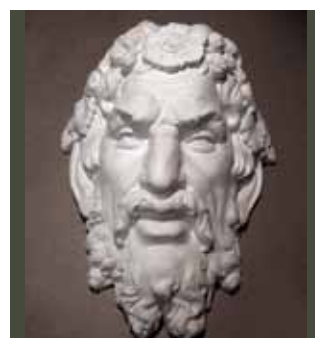

**AP-610**

**Маска Аполлона**

высота 340 мм  
ширина 260 мм  
толщина 175 мм  
вес 4,5 кг

**AP-614**

**Маска Гаттамелаты**

высота 360 мм  
ширина 270 мм  
толщина 210 мм  
вес 5 кг

**AP-615**

**Маска Сатира**