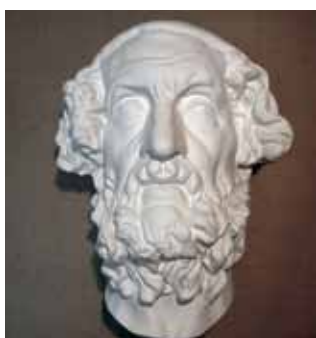

AP-609

Маска Гомера

высота 360 мм
ширина 270 мм
толщина 180 мм
вес 4,0 кг