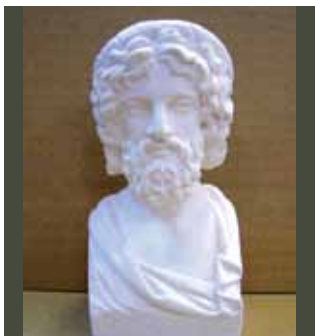

AP-921

**Бюст Эскулапа
(малый)**

высота 125 мм
ширина 65 мм
толщина 55 мм
вес 0,29 кг