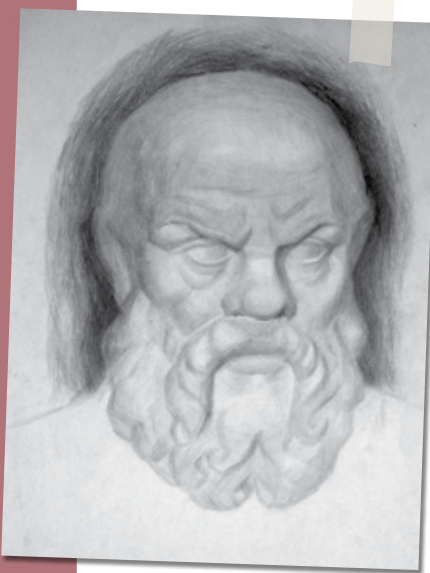

AP-516
Голова Диадумена (Марк Опелий Антонин)
высота 480 мм
ширина 250 мм
толщина 350 мм
вес 6,5 кг