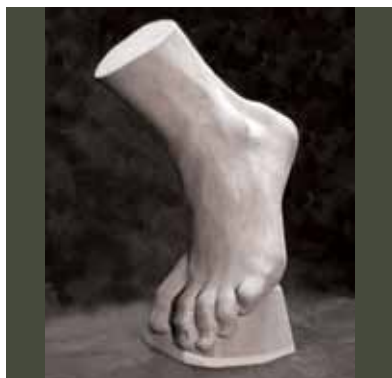

AP-331

Деталь «Стопа натуральная»

высота 360 мм
длина 240 мм
толщина 160 мм
вес 3,6 кг