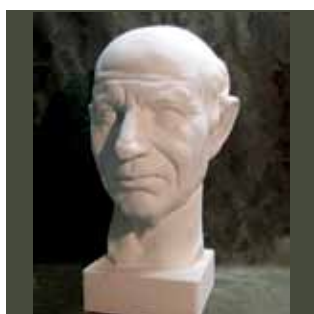

AP-513
Голова Римского гражданина
высота 420 мм
ширина 250 мм
толщина 280 мм
вес 5,6 кг