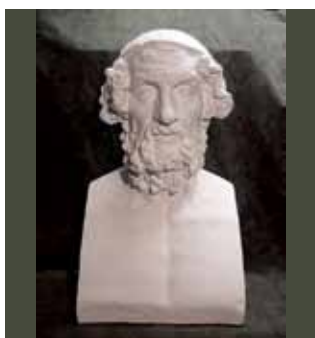

AP-721

Бюст Гомера

высота 590 мм
ширина 330 мм
толщина 260 мм
вес 19 кг