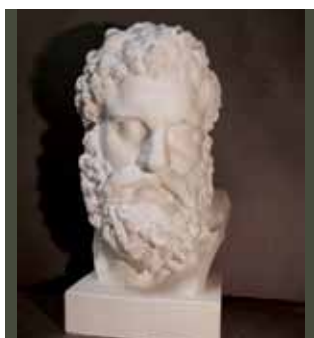

БЮСТЫ

AP-701
Бюст Геракла
высота 670 мм
ширина 350 мм
толщина 400 мм
вес 32 кг