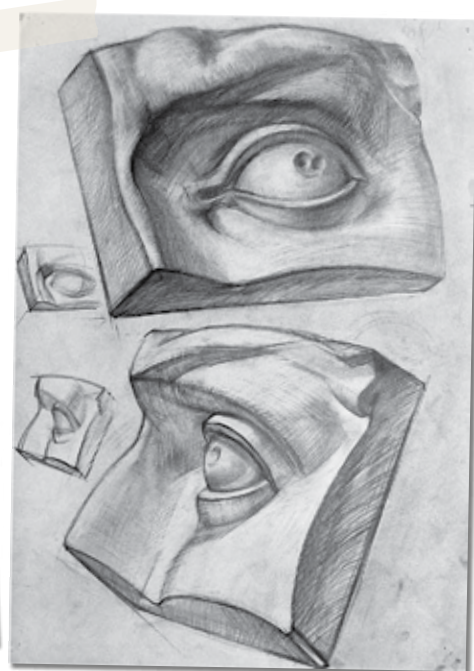

# ГОЛОВЫ

**AP-496**

**Обрубка черепа**

высота 250 мм  
ширина 170 мм  
толщина 220 мм  
вес 5,9 кг

**AP-497**

**Череп анатомический**

высота 265 мм  
ширина 150 мм  
толщина 195 мм  
вес 4,4 кг

**AP-498**