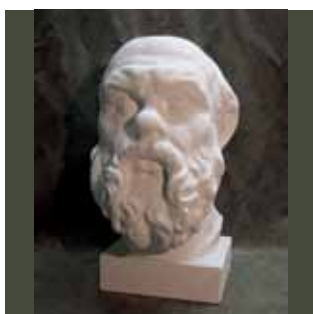

AP-512
Голова Сократа
высота 380 мм
ширина 230 мм
толщина 260 мм
вес 8,5 кг