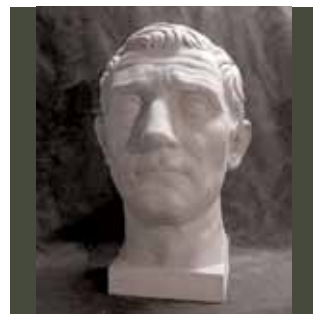

AP-503

Голова Августа

высота 450 мм
ширина 280 мм
толщина 310 мм
вес 11 кг